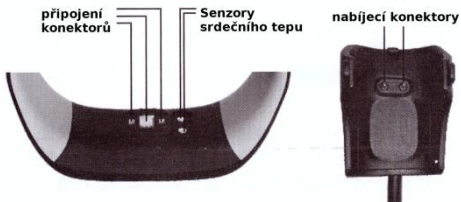

Popis zariadenia

Nabíjanie