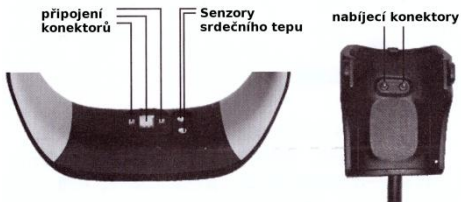

Chytré hodinky Deveroux P1

–

návod k použití

Popis zařízení

Dobíjení zařízení

Funkce

Datum a čas

Správný čas se zobrazí po spárování s mobilní aplikací. Displej kromě času ukazuje i datum, den v týdnu, stav baterie a případné bluetooth připojení.

Měření krevního tlaku

Po přepnutí na tuto obrazovku začne automaticky měření tlaku. Rozbliká se ikonka na displeji. V průběhu měření zůstaňte v klidu. Uložení dat je možné provést přes aplikaci.

Krokoměr